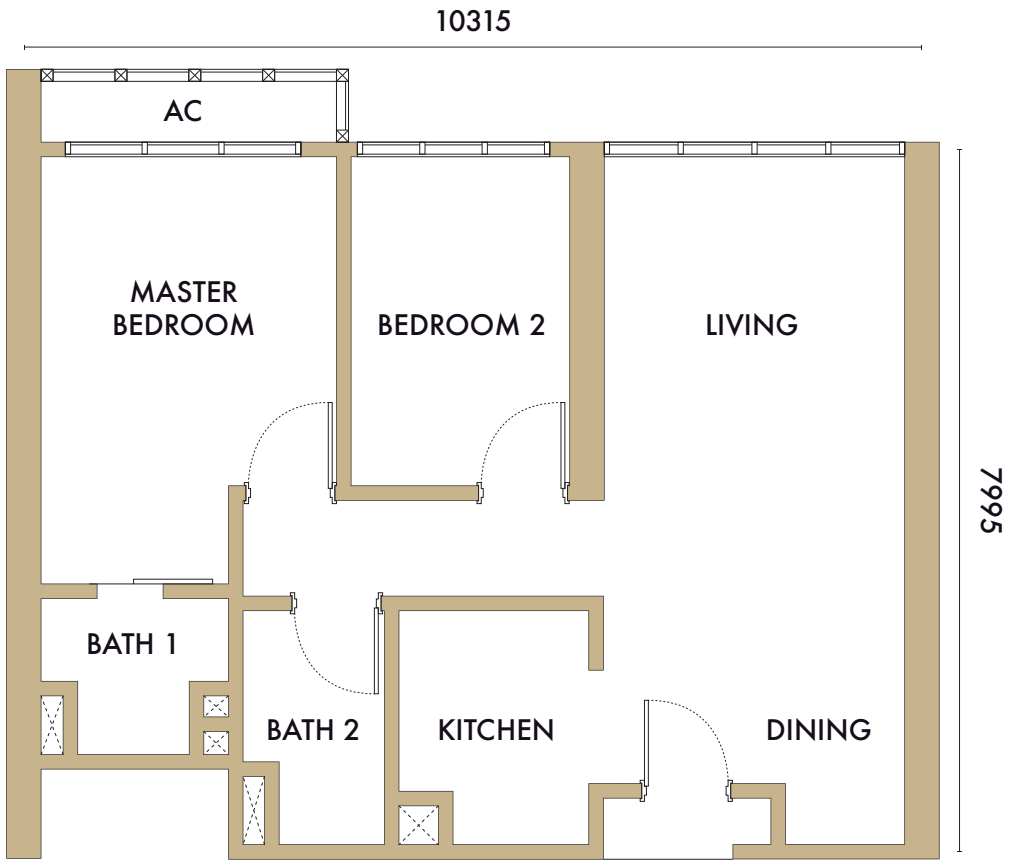

TYPE 户型

BUILT UP 使用面积

886 - 935 SQ.FT. / **82.4 - 86.9** M²
平方尺 平方米

FEATURING 户型间隔

2 Bedroom 卧室
2 Bathroom 卫生间

No. UNIT 单位号	B 03 B 06 B 07 C 02 C 10	B 03A	B 10 B 13 C 13	C 12
TYPE 户型	C2-1	C2-2	C2-3	C2-4
BUILT UP 使用面积	895 SQ.FT. (83.2 M ²) <small>平方尺 平方米</small>	922 SQ.FT. (85.7 M ²) <small>平方尺 平方米</small>	886 SQ.FT. (82.4 M ²) <small>平方尺 平方米</small>	895 SQ.FT. (83.2 M ²) <small>平方尺 平方米</small>

No. UNIT 单位号	B 13A	C 06	C 08	C 15
TYPE 户型	C3	C4	C6	C7
BUILT UP 使用面积	935 SQ.FT. (86.9 M ²) <small>平方尺 平方米</small>	896 SQ.FT. (83.3 M ²) <small>平方尺 平方米</small>	935 SQ.FT. (86.9 M ²) <small>平方尺 平方米</small>	923 SQ.FT. (85.8 M ²) <small>平方尺 平方米</small>

TYPE 户型

C5

BUILT UP 使用面积

948 SQ.FT. / **88.1** M²
平方米 / 平方米

FEATURING 户型间隔

2 Bedroom 卧室

2 Bathroom 卫生间

No. UNIT 单位号	C 07
TYPE 户型	C5
BUILT UP 使用面积	948 SQ.FT. (88.1 M ²) 平方米 / 平方米

TYPE 户型

D

BUILT UP 使用面积

1157 SQ.FT. / **107.5** M²
平方尺 平方米

FEATURING 户型间隔

3 Bedroom 卧室
3 Bathroom 卫生间

No. UNIT 单位号	B 01
TYPE 户型	D1
BUILT UP 使用面积	1157 SQ.FT. (107.5 M ²) 平方尺 (平方米)