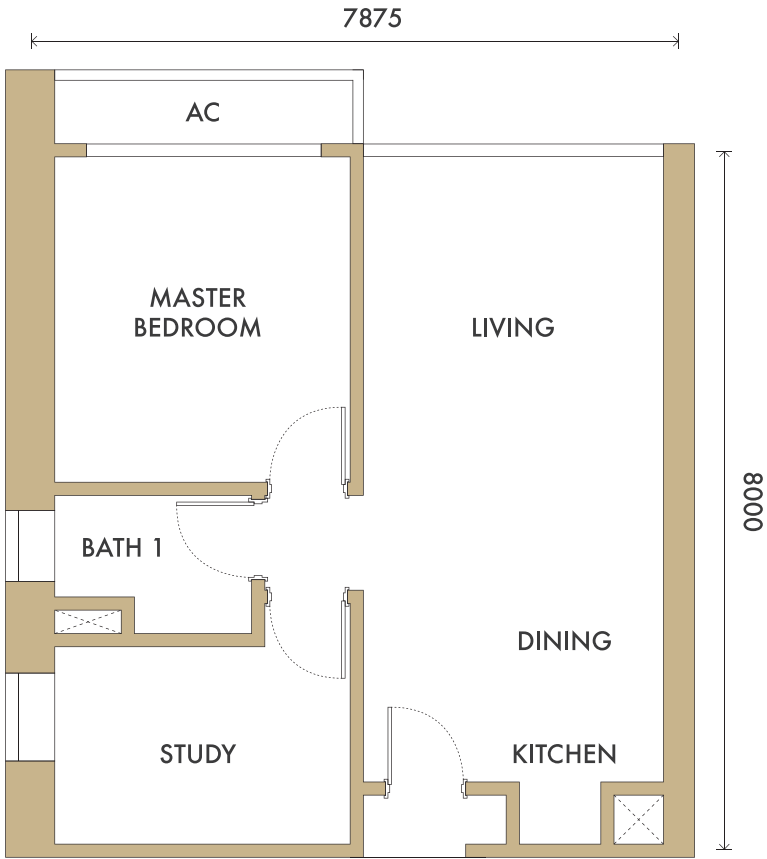

TYPE 户型

B

BUILT UP 使用面积

687 - 716 SQ.FT. / **63.9 - 66.6** M²
平方尺 平方米

FEATURING 户型间隔

1+1 Bedroom 卧室
1 Bathroom 卫生间