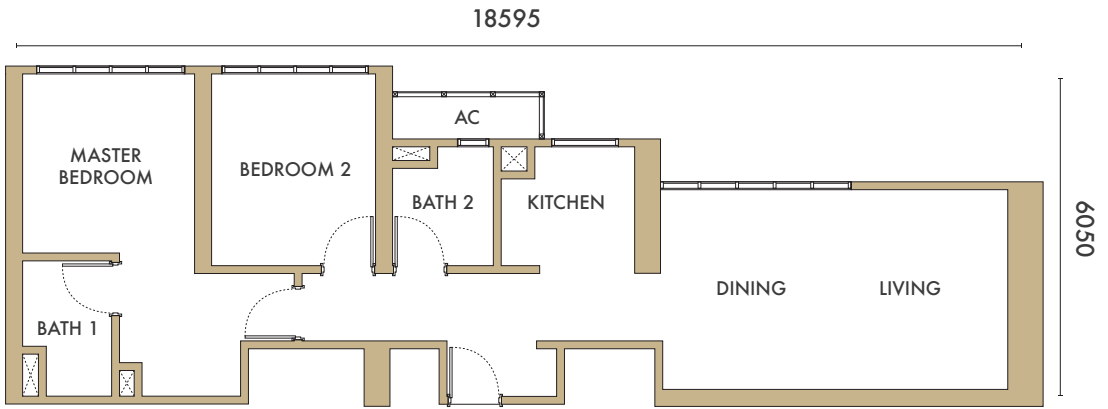

No. UNIT 单位号	B 13A	C 06	C 08	C 15
TYPE 户型	C3	C4	C6	C7
BUILT UP 使用面积	935 SQ.FT. (86.9 M ²) <small>平方尺 平方米</small>	896 SQ.FT. (83.3 M ²) <small>平方尺 平方米</small>	935 SQ.FT. (86.9 M ²) <small>平方尺 平方米</small>	923 SQ.FT. (85.8 M ²) <small>平方尺 平方米</small>

TYPE 户型

C5

BUILT UP 使用面积

948 SQ.FT. / **88.1** M²
平方米 / 平方米

FEATURING 户型间隔

2 Bedroom 卧室

2 Bathroom 卫生间

No. UNIT 单位号	C 07
TYPE 户型	C5
BUILT UP 使用面积	948 SQ.FT. (88.1 M ²) 平方米 / 平方米

TYPE 户型

D

BUILT UP 使用面积

1157 SQ.FT. / **107.5** M²
平方尺 平方米

FEATURING 户型间隔

3 Bedroom 卧室
3 Bathroom 卫生间

No. UNIT 单位号	B 01
TYPE 户型	D1
BUILT UP 使用面积	1157 SQ.FT. (107.5 M ²) 平方尺 (平方米)