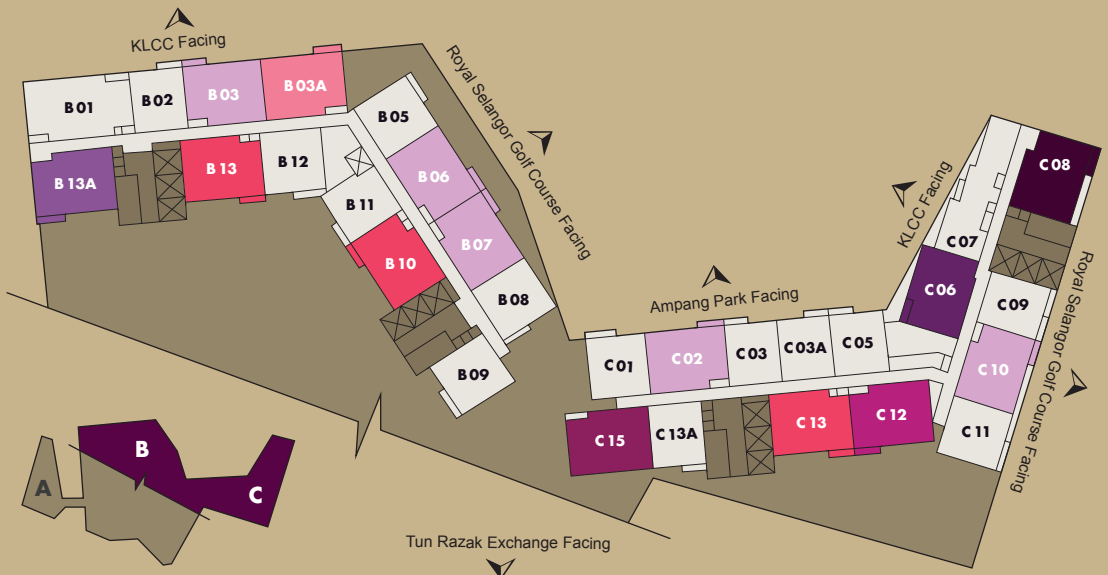

TYPE 户型

BUILT UP 使用面积

886 - 935 SQ.FT. / **82.4 - 86.9** M²
平方尺 平方米

FEATURING 户型间隔

2 Bedroom 卧室
2 Bathroom 卫生间

No. UNIT 单位号	B 03 B 06 B 07 C 02 C 10	B 03A	B 10 B 13 C 13	C 12
TYPE 户型	C2-1	C2-2	C2-3	C2-4
BUILT UP 使用面积	895 SQ.FT. (83.2 M ²) <small>平方尺 平方米</small>	922 SQ.FT. (85.7 M ²) <small>平方尺 平方米</small>	886 SQ.FT. (82.4 M ²) <small>平方尺 平方米</small>	895 SQ.FT. (83.2 M ²) <small>平方尺 平方米</small>

No. UNIT 单位号	B 13A	C 06	C 08	C 15
TYPE 户型	C3	C4	C6	C7
BUILT UP 使用面积	935 SQ.FT. (86.9 M ²) <small>平方尺 平方米</small>	896 SQ.FT. (83.3 M ²) <small>平方尺 平方米</small>	935 SQ.FT. (86.9 M ²) <small>平方尺 平方米</small>	923 SQ.FT. (85.8 M ²) <small>平方尺 平方米</small>

TYPE 户型

C5

BUILT UP 使用面积

948 SQ.FT. / **88.1** M²
平方米 / 平方米

FEATURING 户型间隔

2 Bedroom 卧室

2 Bathroom 卫生间

No. UNIT 单位号	C 07
TYPE 户型	C5
BUILT UP 使用面积	948 SQ.FT. (88.1 M ²) 平方米 / 平方米