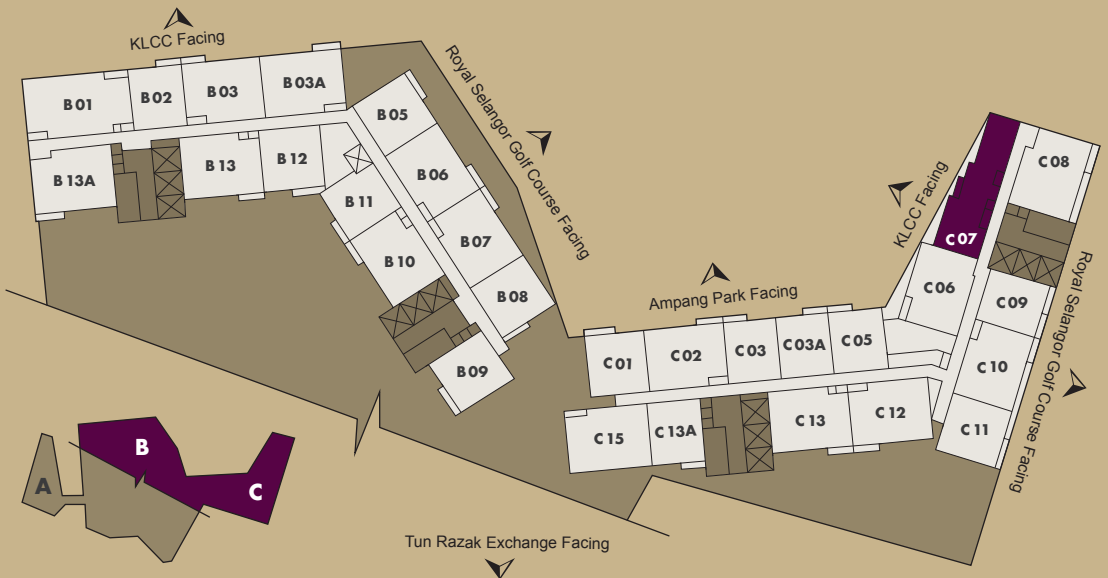

No. UNIT 单位号	B 13A	C 06	C 08	C 15
TYPE 户型	C3	C4	C6	C7
BUILT UP 使用面积	935 SQ.FT. (86.9 M ²) <small>平方尺 平方米</small>	896 SQ.FT. (83.3 M ²) <small>平方尺 平方米</small>	935 SQ.FT. (86.9 M ²) <small>平方尺 平方米</small>	923 SQ.FT. (85.8 M ²) <small>平方尺 平方米</small>

TYPE 户型

C5

BUILT UP 使用面积

948 SQ.FT. / **88.1** M²
平方米 / 平方米

FEATURING 户型间隔

2 Bedroom 卧室

2 Bathroom 卫生间

No. UNIT 单位号	C 07
TYPE 户型	C5
BUILT UP 使用面积	948 SQ.FT. (88.1 M ²) 平方米 / 平方米

TYPE 户型

D

BUILT UP 使用面积

1157 SQ.FT. / **107.5** M²
平方尺 平方米

FEATURING 户型间隔

3 Bedroom 卧室
3 Bathroom 卫生间

No. UNIT 单位号	B 01
TYPE 户型	D1
BUILT UP 使用面积	1157 SQ.FT. (107.5 M ²) 平方尺 (平方米)