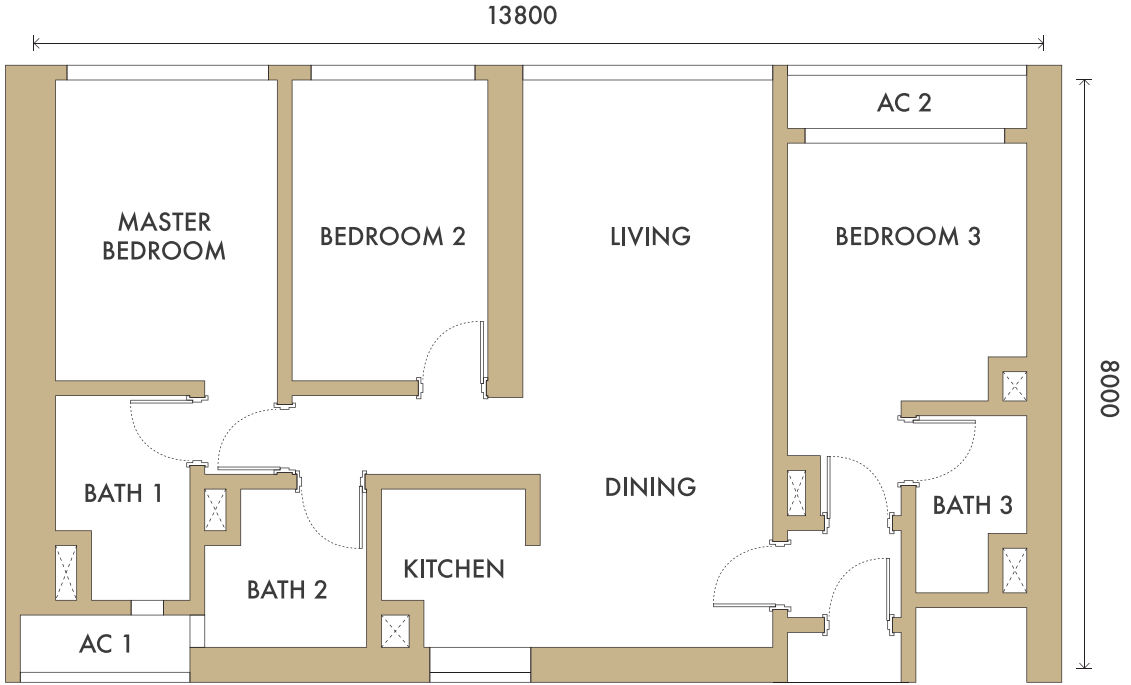

TYPE 户型

B

BUILT UP 使用面积

687 - 716 SQ.FT. / **63.9 - 66.6** M²
平方尺 平方米

FEATURING 户型间隔

1+1 Bedroom 卧室
1 Bathroom 卫生间

No. UNIT 单位号	B 05	B 12	B 08	B 09	C 01	C 11
TYPE 户型	B5		B6		B7	
BUILT UP 使用面积	716 SQ.FT. (66.6 M ²) <small>平方尺 平方米</small>		687 SQ.FT. (63.9 M ²) <small>平方尺 平方米</small>		702 SQ.FT. (65.3 M ²) <small>平方尺 平方米</small>	

TYPE 户型

C5

BUILT UP 使用面积

948 SQ.FT. / **88.1** M²
平方米 / 平方米

FEATURING 户型间隔

2 Bedroom 卧室

2 Bathroom 卫生间

No. UNIT 单位号	C 07
TYPE 户型	C5
BUILT UP 使用面积	948 SQ.FT. (88.1 M ²) 平方米 / 平方米

TYPE 户型

D

BUILT UP 使用面积

1157 SQ.FT. / **107.5** M²
平方尺 平方米

FEATURING 户型间隔

3 Bedroom 卧室
3 Bathroom 卫生间

No. UNIT 单位号	B 01
TYPE 户型	D1
BUILT UP 使用面积	1157 SQ.FT. (107.5 M ²) 平方尺 (平方米)