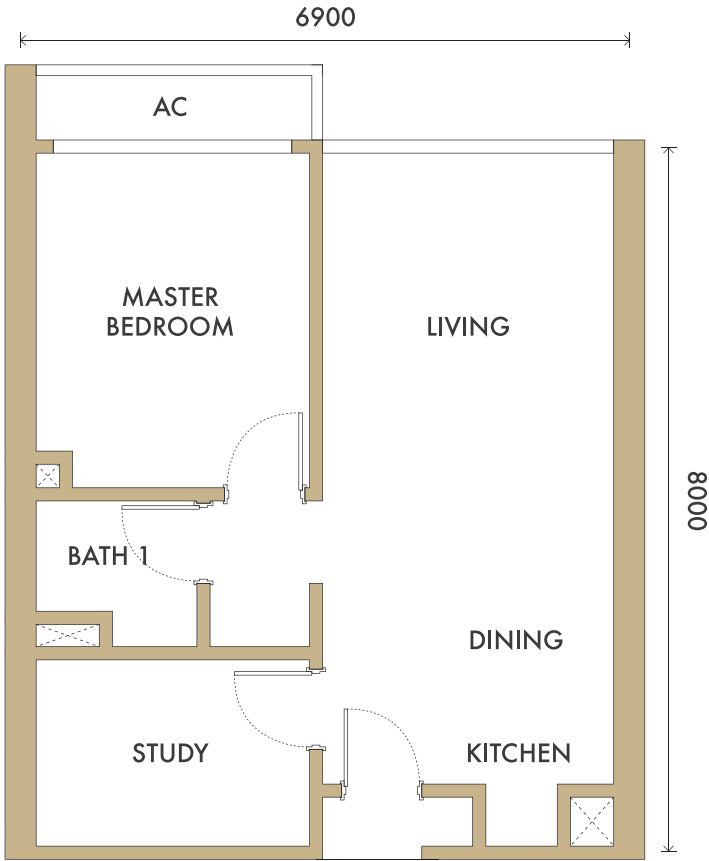

TYPE 户型

A

BUILT UP 使用面积

616 - 638 SQ.FT. / **57.3 - 59.3** M²
平方尺 平方米

FEATURING 户型间隔

1+1 Bedroom 卧室
1 Bathroom 卫生间

No. UNIT 单位号	B 02	C 03	C 03A	C 13A	B 11	C 05	C 09
TYPE 户型	A2-1				A2-2	A2-3	A2-4
BUILT UP 使用面积	625 SQ.FT. (58.1 M ²) <small>平方尺 平方米</small>				638 SQ.FT. (59.3 M ²) <small>平方尺 平方米</small>	631 SQ.FT. (58.7 M ²) <small>平方尺 平方米</small>	616 SQ.FT. (57.3 M ²) <small>平方尺 平方米</small>

TYPE 户型

B

BUILT UP 使用面积

687 - 716 SQ.FT. / **63.9 - 66.6** M²
平方尺 平方米

FEATURING 户型间隔

1+1 Bedroom 卧室
1 Bathroom 卫生间

No. UNIT 单位号	B 05	B 12	B 08	B 09	C 01	C 11
TYPE 户型	B5		B6		B7	
BUILT UP 使用面积	716 SQ.FT. (66.6 M ²) <small>平方尺 平方米</small>		687 SQ.FT. (63.9 M ²) <small>平方尺 平方米</small>		702 SQ.FT. (65.3 M ²) <small>平方尺 平方米</small>	

TYPE 户型

BUILT UP 使用面积

886 - 935 SQ.FT. / **82.4 - 86.9** M²
平方尺 平方米

FEATURING 户型间隔

2 Bedroom 卧室
2 Bathroom 卫生间

No. UNIT 单位号	B 03 B 06 B 07 C 02 C 10	B 03A	B 10 B 13 C 13	C 12
TYPE 户型	C2-1	C2-2	C2-3	C2-4
BUILT UP 使用面积	895 SQ.FT. (83.2 M ²) <small>平方尺 平方米</small>	922 SQ.FT. (85.7 M ²) <small>平方尺 平方米</small>	886 SQ.FT. (82.4 M ²) <small>平方尺 平方米</small>	895 SQ.FT. (83.2 M ²) <small>平方尺 平方米</small>

TYPE 户型

D

BUILT UP 使用面积

1157 SQ.FT. / **107.5** M²
平方尺 平方米

FEATURING 户型间隔

3 Bedroom 卧室
3 Bathroom 卫生间

No. UNIT 单位号	B 01
TYPE 户型	D1
BUILT UP 使用面积	1157 SQ.FT. (107.5 M ²) 平方尺 (平方米)