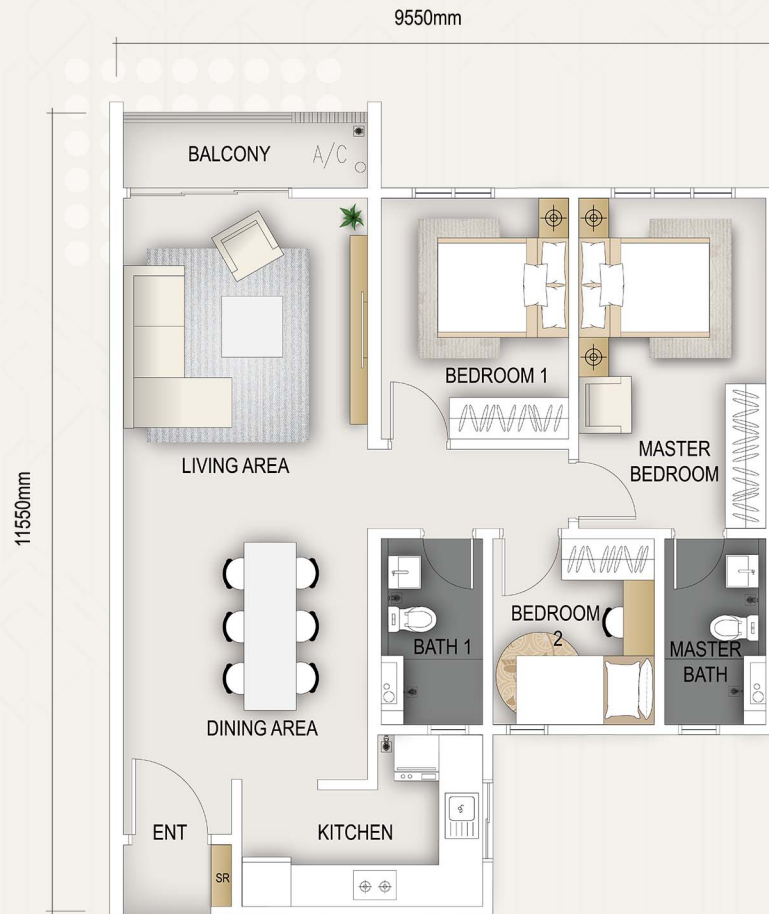

# Unit Floor Plan

## Type A

1000sq ft

**3 BEDROOMS | 2 BATHROOMS**

**BLOCK A : 167 Units**

**BLOCK B : 50 Units**

**Total Units : 217 Units**

**BLOCK B**

**FACILITIES**